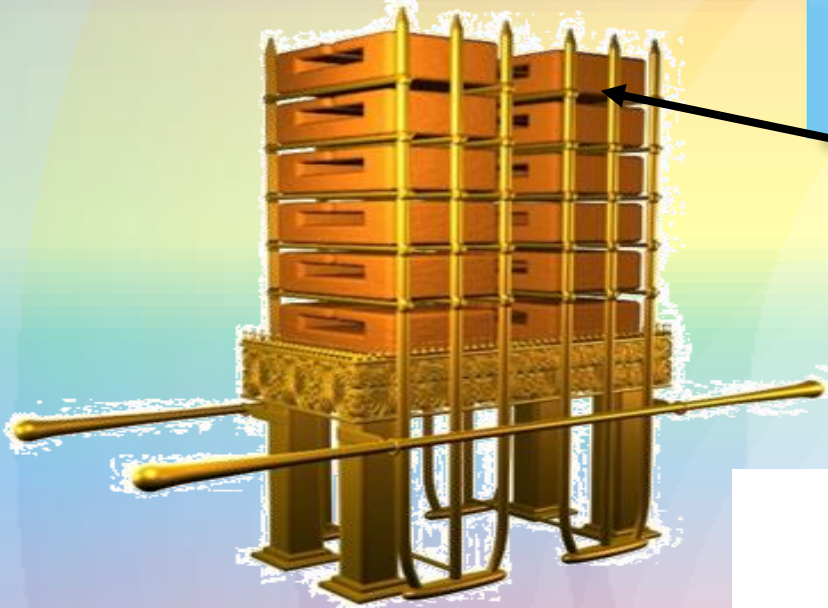

* שולחן הפנים - חלקיו

* קערות -

* וכפתיו -

* וקשותוי -

* ומנקיתיו -

* מוטות -