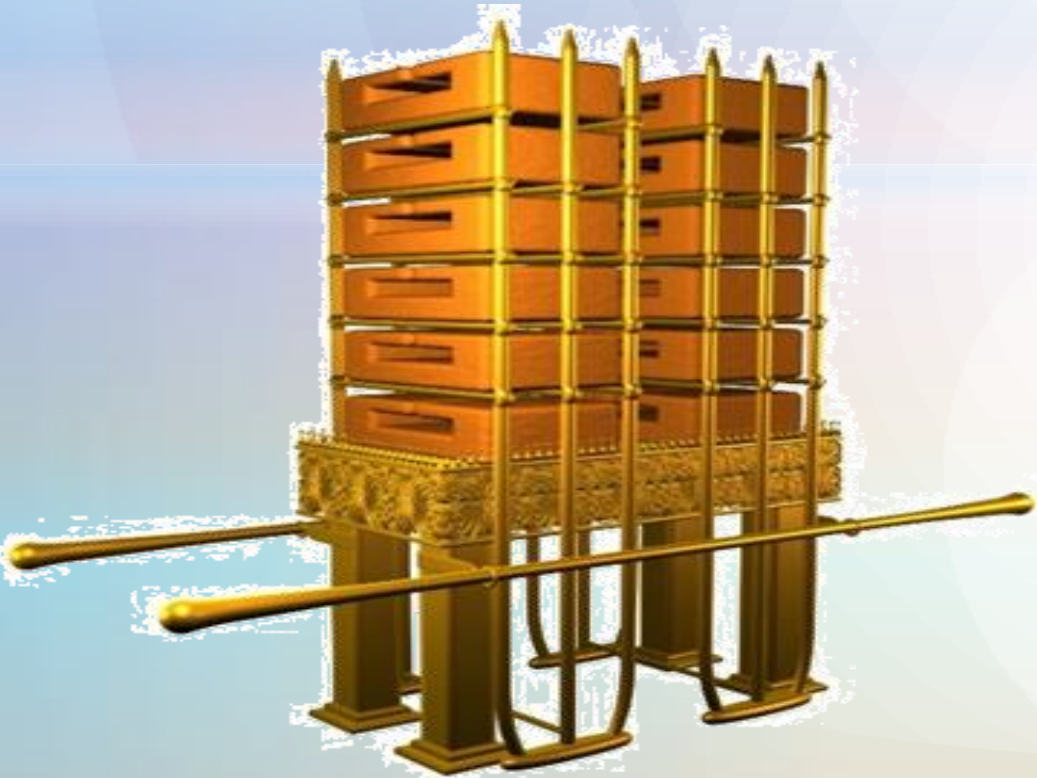

# כלי המשכן בגדי כהונה שולחן הפנים

# כלי המשכן - שולחן הפנים

# שולחן הפנים-ממה עשוי?

\* השולחן היה עשוי עצי שיטים.

\* ומצופה כולו זהב טהור.