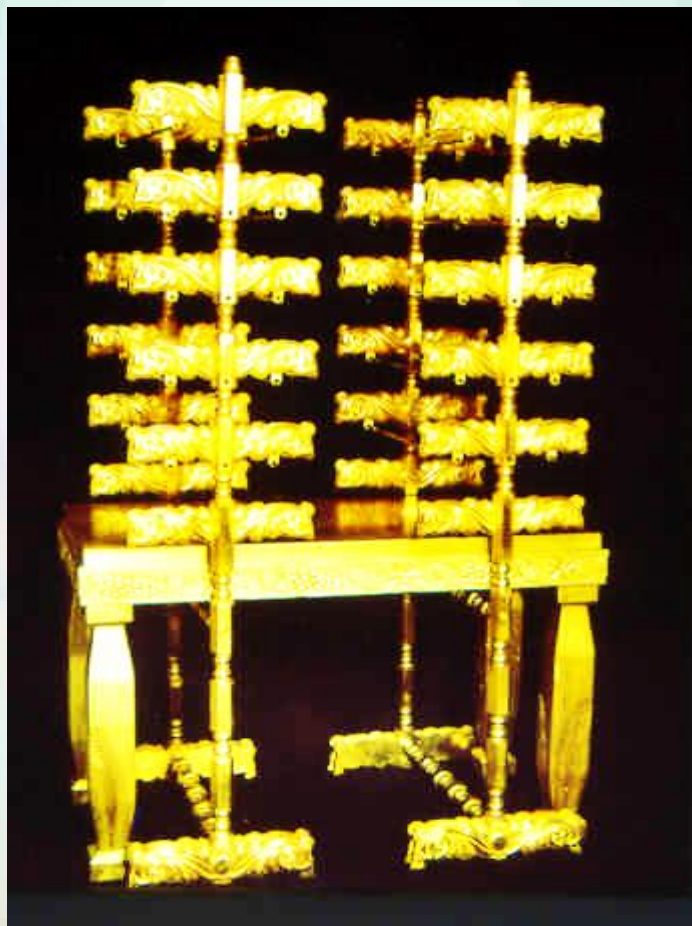

# כלי המשכן בגדי כהונה שולחן הפנים

# כלי המשכן - שולחן הפנים

# שולחן הפנים-ממה עשוי?

\* השולחן היה עשוי עצי שיטים.

\* ומצופה כולו זהב טהור.

# שולחן אפנים-מידות

\* מידותיו: גובהו של השולחן - אמה וחצי.

\* שתי אמות. רוחבו - אמה אחת.