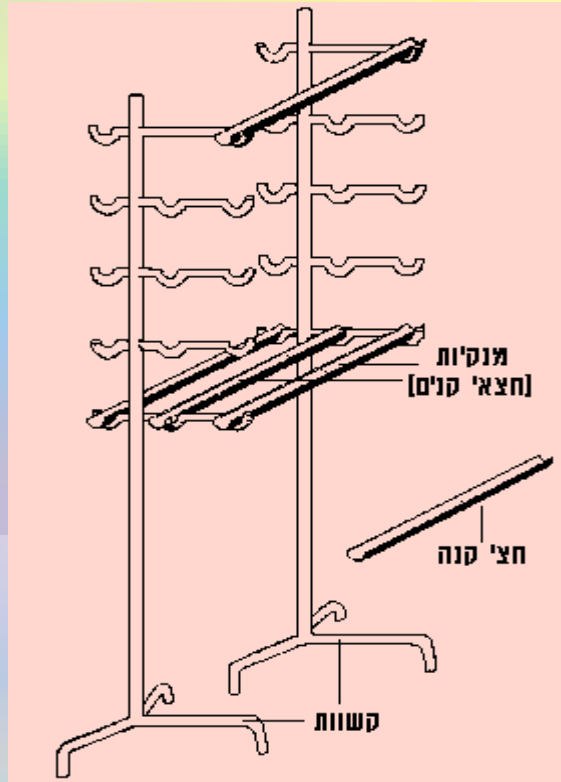

# כלי המשכן בגדי כהונה שולחן הפנים

# כלי המשכן - שולחן הפנים

# שולחן הפנים-ממה עשוי?

\* השולחן היה עשוי עצי שיטים.

\* ומצופה כולו זהב טהור.

# שולחן אפנים-מידות

\* מידותיו: גובהו של השולחן - אמה וחצי.

\* שתי אמות. רוחבו - אמה אחת.