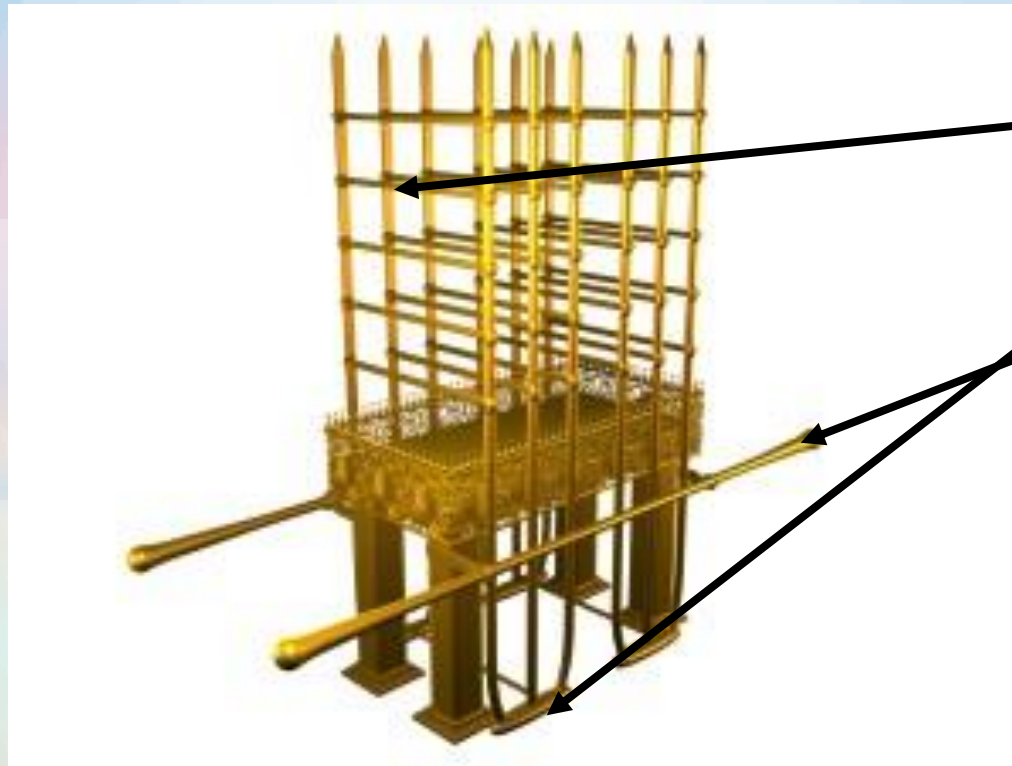

* שולחן הפנים - חלקיו

* קערות -

* וכפתיו -

* וקשותוי -

* ומנקיתיו -

* מוטות -